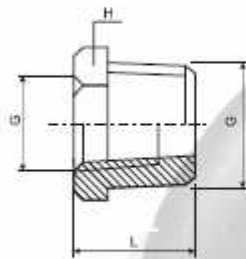

SKŁADY „ŻELIWIARZ”

4. 837. I. CENNIK PODSTAWOWY SIECI CIEPŁOWNICZE
ZŁĄCZKI GWINTOWANE H

EDYCJA I 2013. STAN NA DZIEŃ 2013.08.01

Redukcja sześciokątna MF-NPT
3000 LBS

DN	F	G	L	H	Waga (kg)
8-5	1/4"	1/8"	-	-	0,025
12-8	3/8"	1/4"	17	17,5	0,030
15-8	1/2"	1/4"	20	22	0,040
15-12	1/2"	3/8"	20	22	0,035
20-8	3/4"	1/4"	22	27	0,050
20-12	3/4"	3/8"	22	27	0,050
20-15	3/4"	1/2"	22	27	0,050
25-12	1"	3/8"	25	35	0,145
25-15	1"	1/2"	25	35	0,145
25-20	1"	3/4"	25	35	0,095
32-20	1 1/4"	3/4"	28	44,5	0,215
32-25	1 1/4"	1"	28	44,5	0,215
40-25	1 1/2"	1"	29	51	0,380
40-32	1 1/2"	1 1/4"	29	51	0,380
50-32	2"	1 1/4"	31	63,5	0,470
50-40	2"	1 1/2"	31	63,5	0,470